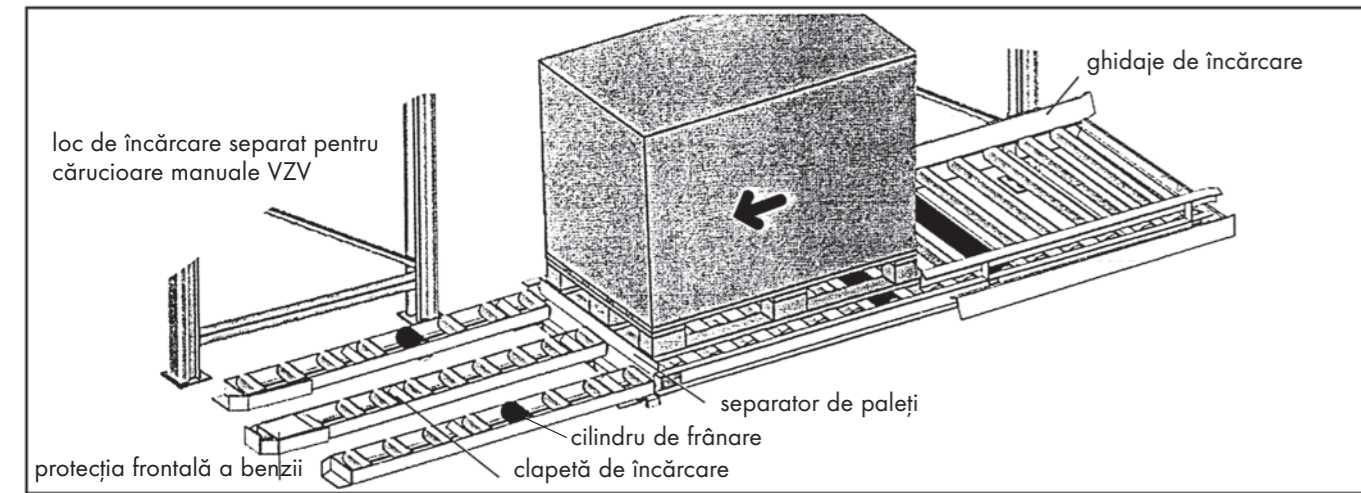

# PORT-PALETI CU BENZI TRANSPORTOARE CU ROLE

## SISTEME CU BENZI TRANSPORTOARE PENTRU PALETI

- benzi transportoare cu role pentru EURO-paleți de la 800x1200 mm la 1200x1200 mm
- benzi transportoare cu role pentru paleți metalici Gitterbox, conform DIN 15 155
- paleții pot fi deplasați în dimensiunile de 800, 1000 și 1200 mm în sensul deplasării (longitudinal), dar și transversal
- sistem FIFO (primul intrat, primul ieșit)