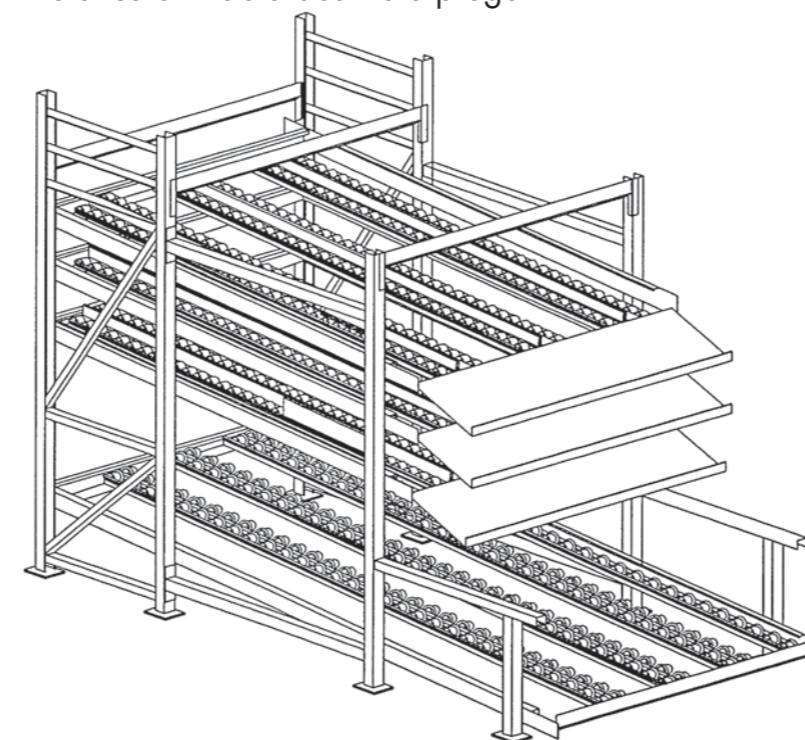

## Amplasarea frânei

## Specificația tehnică

- pentru paleți EURO și GB
- posibilitate de transport longitudinal și transversal
- pentru paleți cu greutatea cuprinsă între 100 și 1200 kg
- înclinarea benzilor 3-5% în funcție de greutatea și tipul paleților (posibilitate de executare a unui test)
- role cu diametrul de 50 mm, zincate
- distanțe de 52,72,108,144,180 mm în funcție de paleții transportați și lungimea de transport
- benzile cu role pot fi echipate cu sistem de separare a paleților la capăt de bandă, cu ghidaje de încărcare și descărcare, ghidaje pe toată lungimea benzii, cu opritori mecanici la capăt de bandă, etc...

## Separarea paleților la capătul benzii

- benzi transportoare cu role pentru diferite tipuri de ambalaje, cutii și mărfuri la bucată
- benzile transportoare pot fi, în funcție de mărfurile transportate, împărțite cu elemente de separație și completate cu panouri metalice din tablă destinate pregătirii