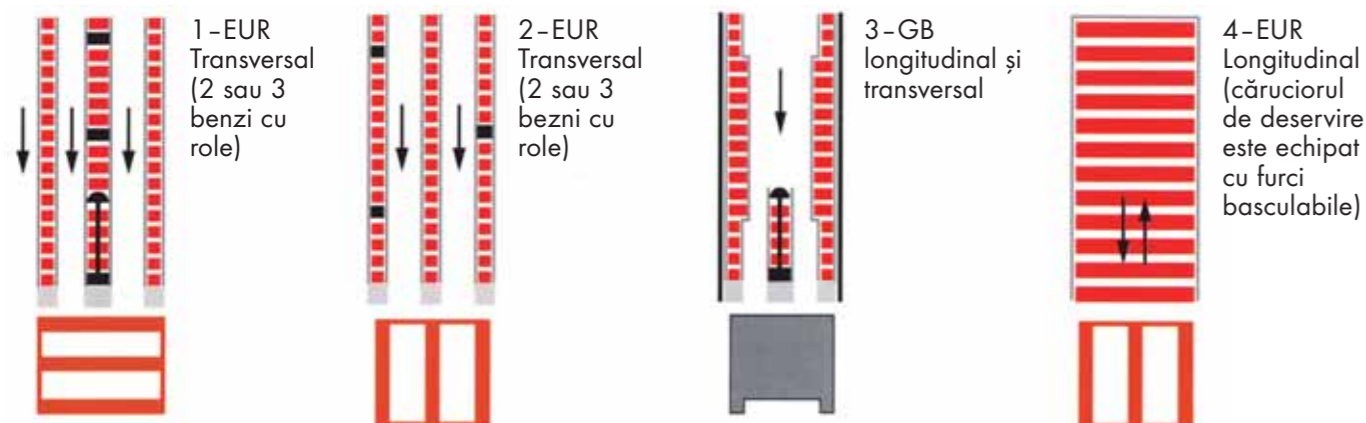

EXEMPLE DE BENZI TRANSPORTOARE PENTRU PALETI EURO SI GB